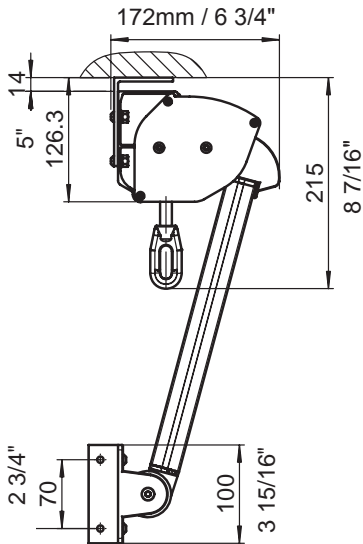

Metro-Fala FS5750

min. 40 cm / 1'3"
max. 450 cm / 14'11"

min. 50 cm / 1'7"
max. 120 cm / 3'11"

0° – 90° / 0° – 170°

Wall mount

soffit mount