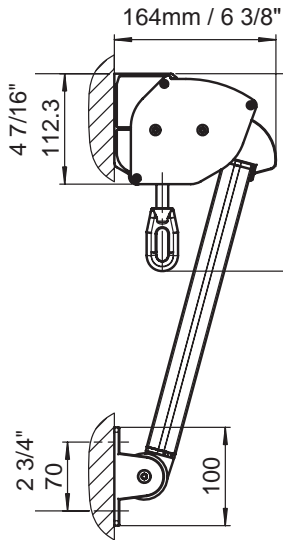

Metro-Fala FS5750

min. 40 cm / 1'3"
max. 450 cm / 14'11"

min. 50 cm / 1'7"
max. 120 cm / 3'11"

0° – 90° / 0° – 170°

Wall mount

soffit mount